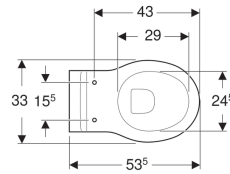

**Geberit Bambini Wand-WC für Kinder, Tiefspüler, für WC-Sitz**

Beispielbild

**Verwendungszwecke**

- Für Kinder
- Für Kinderbetreuungseinrichtungen
- Für UP-Spülkästen
- Für Druckspüler

- Tiefspül-WC
- Mit Spülrand
- Typ 1, Vollmenge 6 l, nach EN 997

**Eigenschaften**

- Wandhängend

**Technische Daten**

Werkstoff | Sanitärkeramik

**Zusätzlich zu bestellen**

- WC-Sitz oder WC-Sitzring

Art.-Nr.	Oberfläche / Farbe	B	H	T
201700000	weiß	33 cm	33.5 cm	53.5 cm
201700600	KeraTect / weiß	33 cm	33.5 cm	53.5 cm

**Zubehör**

- Geberit Anschlussset für Wand-WC, Länge 30 cm
- Geberit Renova Montageschlüssel für WC-Sitze, Befestigung von unten
- Geberit Bambini WC-Sitz für Kinder
- Geberit Bambini WC-Sitz für Kinder, mit Stützfunktion, Schildkrötendesign
- Geberit Bambini WC-Sitzring für Kinder, mit Stützfunktion, Schildkrötendesign

- Für die Montage wird je nach Einbausituation ein Geberit Anschlussset für Wand-WC, Länge 30 cm, benötigt