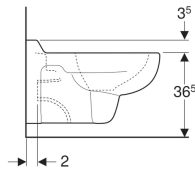

**Geberit Bambini Wand-WC für Kinder, Tiefspüler, für WC-Sitz**

Beispielbild

**Verwendungszwecke**

- Für Kinder
- Für Kinderbetreuungseinrichtungen
- Für UP-Spülkästen
- Für Druckspüler

- Tiefspül-WC
- Mit Spülrand
- Typ 1, Vollmenge 6 l, nach EN 997

**Eigenschaften**

- Wandhängend

**Technische Daten**

Werkstoff | Sanitärkeramik

**Zusätzlich zu bestellen**

- WC-Sitz oder WC-Sitzring

Art.-Nr.	Oberfläche / Farbe	B	H	T
201700000	weiß	33 cm	33.5 cm	53.5 cm
201700600	KeraTect / weiß	33 cm	33.5 cm	53.5 cm

**Zubehör**

- Geberit Anschlussset für Wand-WC, Länge 30 cm
- Geberit Renova Montageschlüssel für WC-Sitze, Befestigung von unten
- Geberit Bambini WC-Sitz für Kinder
- Geberit Bambini WC-Sitz für Kinder, mit Stützfunktion, Schildkrötendesign
- Geberit Bambini WC-Sitzring für Kinder, mit Stützfunktion, Schildkrötendesign

- Für die Montage wird je nach Einbausituation ein Geberit Anschlussset für Wand-WC, Länge 30 cm, benötigt