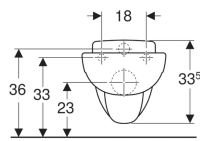

**Geberit Bambini Wand-WC für Kinder, Tiefspüler, für WC-Sitz**

Beispielbild

**Verwendungszwecke**

- Für Kinder
- Für Kinderbetreuungseinrichtungen
- Für UP-Spülkästen
- Für Druckspüler

- Tiefspül-WC
- Mit Spülrand
- Typ 1, Vollmenge 6 l, nach EN 997

**Eigenschaften**

- Wandhängend

**Technische Daten**

Werkstoff | Sanitärkeramik

**Zusätzlich zu bestellen**

- WC-Sitz oder WC-Sitzring

Art.-Nr.	Oberfläche / Farbe	B	H	T
201700000	weiß	33 cm	33.5 cm	53.5 cm
201700600	KeraTect / weiß	33 cm	33.5 cm	53.5 cm

**Zubehör**

- Geberit Anschlussset für Wand-WC, Länge 30 cm
- Geberit Renova Montageschlüssel für WC-Sitze, Befestigung von unten
- Geberit Bambini WC-Sitz für Kinder
- Geberit Bambini WC-Sitz für Kinder, mit Stützfunktion, Schildkrötendesign
- Geberit Bambini WC-Sitzring für Kinder, mit Stützfunktion, Schildkrötendesign

- Für die Montage wird je nach Einbausituation ein Geberit Anschlussset für Wand-WC, Länge 30 cm, benötigt