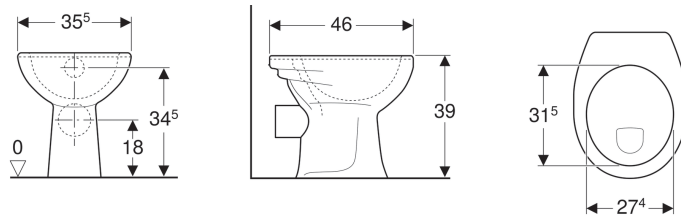

**Geberit Renova Stand-WC Flachspüler, Abgang horizontal**

Beispielbild

**Verwendungszwecke**

- Für AP- und UP-Spülkästen
- Für UP-Druckspüler

**Eigenschaften**

- Bodenstehend
- Frei stehend
- Flachspül-WC
- Mit Spülrand

- Typ 1, Vollmenge 6 l, nach EN 997
- Abgang horizontal

**Technische Daten**

Werkstoff | Sanitärkeramik

**Zusätzlich zu bestellen**

- WC-Sitz
- Befestigungsmaterial

Art.-Nr.	Oberfläche / Farbe	B	H	T
201000000	weiß	35.5 cm	39 cm	46 cm
201000600	KeraTect / weiß	35.5 cm	39 cm	46 cm