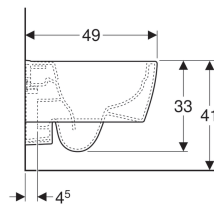

Geberit iCon Wand-WC Tiefspüler, verkürzte Ausladung, geschlossene Form, Rimfree

Beispielbild

Verwendungszwecke

- Für UP-Spülkästen
- Für Druckspüler
- Zum Einbau in kleinen Badezimmern und Gäste-WCs geeignet

Eigenschaften

- Wandhängend
- Tiefspül-WC
- Rimfree
- Typ 1, Vollmenge 6 / 5 l, nach EN 997

- Spült mit 4.5 l
- Geschlossene Form

Technische Daten

Werkstoff | Sanitärkeramik

Lieferumfang

- Befestigungsmaterial

Zusätzlich zu bestellen

- WC-Sitz

Art.-Nr.	Oberfläche / Farbe	B	H	T
204070000	weiß	35 cm	33 cm	49 cm
204070600	KeraTect / weiß	35 cm	33 cm	49 cm