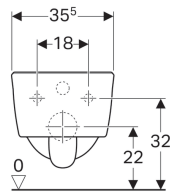

Geberit iCon Wand-WC Tiefspüler, verkürzte Ausladung, geschlossene Form, Rimfree

Beispielbild

Verwendungszwecke

- Für UP-Spülkästen
- Für Druckspüler
- Zum Einbau in kleinen Badezimmern und Gäste-WCs geeignet

Eigenschaften

- Wandhängend
- Tiefspül-WC
- Rimfree
- Typ 1, Vollmenge 6 / 5 l, nach EN 997

- Spült mit 4.5 l
- Geschlossene Form

Technische Daten

Werkstoff | Sanitärkeramik

Lieferumfang

- Befestigungsmaterial

Zusätzlich zu bestellen

- WC-Sitz

Art.-Nr.	Oberfläche / Farbe	B	H	T
204070000	weiß	35 cm	33 cm	49 cm
204070600	KeraTect / weiß	35 cm	33 cm	49 cm