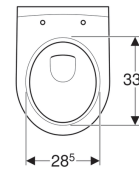

Geberit iCon Wand-WC Tiefspüler, verkürzte Ausladung, geschlossene Form, Rimfree

Beispielbild

Verwendungszwecke

- Für UP-Spülkästen
- Für Druckspüler
- Zum Einbau in kleinen Badezimmern und Gäste-WCs geeignet

Eigenschaften

- Wandhängend
- Tiefspül-WC
- Rimfree
- Typ 1, Vollmenge 6 / 5 l, nach EN 997

- Spült mit 4.5 l
- Geschlossene Form

Technische Daten

Werkstoff | Sanitärkeramik

Lieferumfang

- Befestigungsmaterial

Zusätzlich zu bestellen

- WC-Sitz

Art.-Nr.	Oberfläche / Farbe	B	H	T
204070000	weiß	35 cm	33 cm	49 cm
204070600	KeraTect / weiß	35 cm	33 cm	49 cm