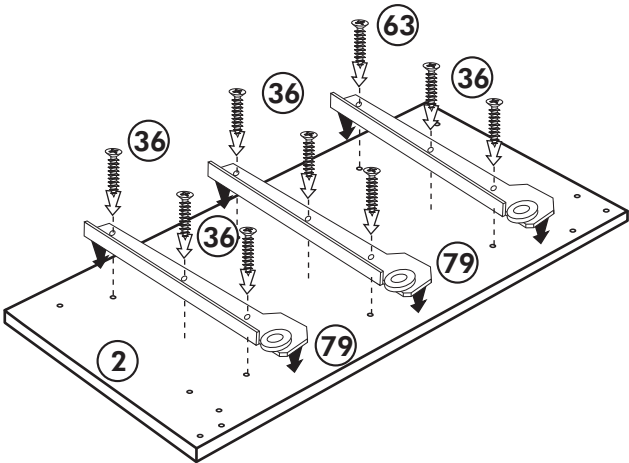

Unterschrank mit APL

Nr. 019 Rev.01

63 4x 8 x 30	90 6x	91 4x	78 3x links	79 3x rechts	22 4x	36 56x 3,5 x 16
23 4x	21 3x	27 24x 3,0 x 20	70 1x LEIM GLUE	106 4x 4,0 x 30	26 6x 4 x 30 M4	

1

<p>79</p>  <p>3x rechts</p>	<p>78</p>  <p>3x links</p>	<p>36</p> <p>3,5 x 16</p>  <p>18x</p>
		<p>63</p> <p>8 x 30</p>  <p>4x</p>

2

<p>22</p>  <p>4x</p>
<p>70</p>  <p>1x</p>

3

27		3,0 x 20
24x		
23		
4x		

4 2x

26		4,0 x 30 M4
4x		
36		3,5 x 16
8x		
90		
4x		
91		
4x		
21		
2x		

5

<p>(26)  4,0 x 30 M4</p> <p>2x</p>	<p>(36)  3,5 x 16</p> <p>4x</p>
<p>(90) </p> <p>2x</p>	<p>(21) </p> <p>1x</p>

6 2x

(36)	3,5 x 16
12x	

7 2x

36 3,5 x 16
8x

8

36 3,5 x 16
6x

9

106 4,0 x 30
4x