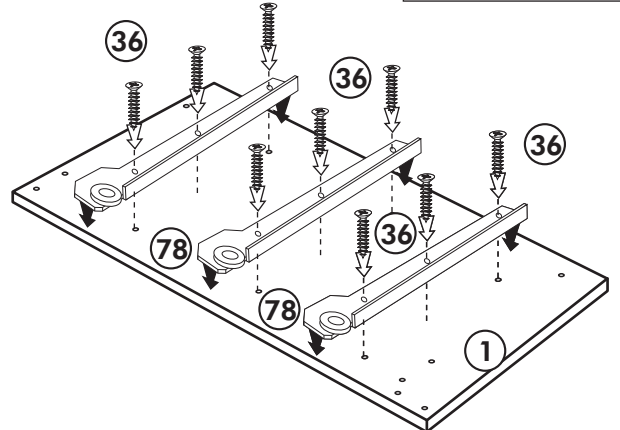

Unterschrank mit APL

Nr. 019 Rev.01

63 4x 8 x 30	90 6x	91 4x	78 3x links	79 3x rechts	22 4x	36 56x 3,5 x 16
23 4x	21 3x	27 24x 3,0 x 20	70 1x LEIM GLUE	106 4x 4,0 x 30	26 6x 4 x 30 M4	

1

<p>79</p>  <p>3x rechts</p>	<p>78</p>  <p>3x links</p>	<p>36</p> <p>3,5 x 16</p>  <p>18x</p>
		<p>63</p> <p>8 x 30</p>  <p>4x</p>

2

<p>22</p>  <p>4x</p>
<p>70</p>  <p>1x</p>

3

27		3,0 x 20
24x		
23		
4x		

4 2x

26		4,0 x 30 M4
4x		
36		3,5 x 16
8x		
90		
4x		
91		
4x		
21		
2x		

5

<p>(26)  4,0 x 30 M4</p> <p>2x</p>	<p>(36)  3,5 x 16</p> <p>4x</p>
<p>(90) </p> <p>2x</p>	<p>(21) </p> <p>1x</p>

6 2x

(36)	3,5 x 16
12x	

7 2x

36 3,5 x 16
8x

8

36 3,5 x 16
6x

9

106 4,0 x 30
4x