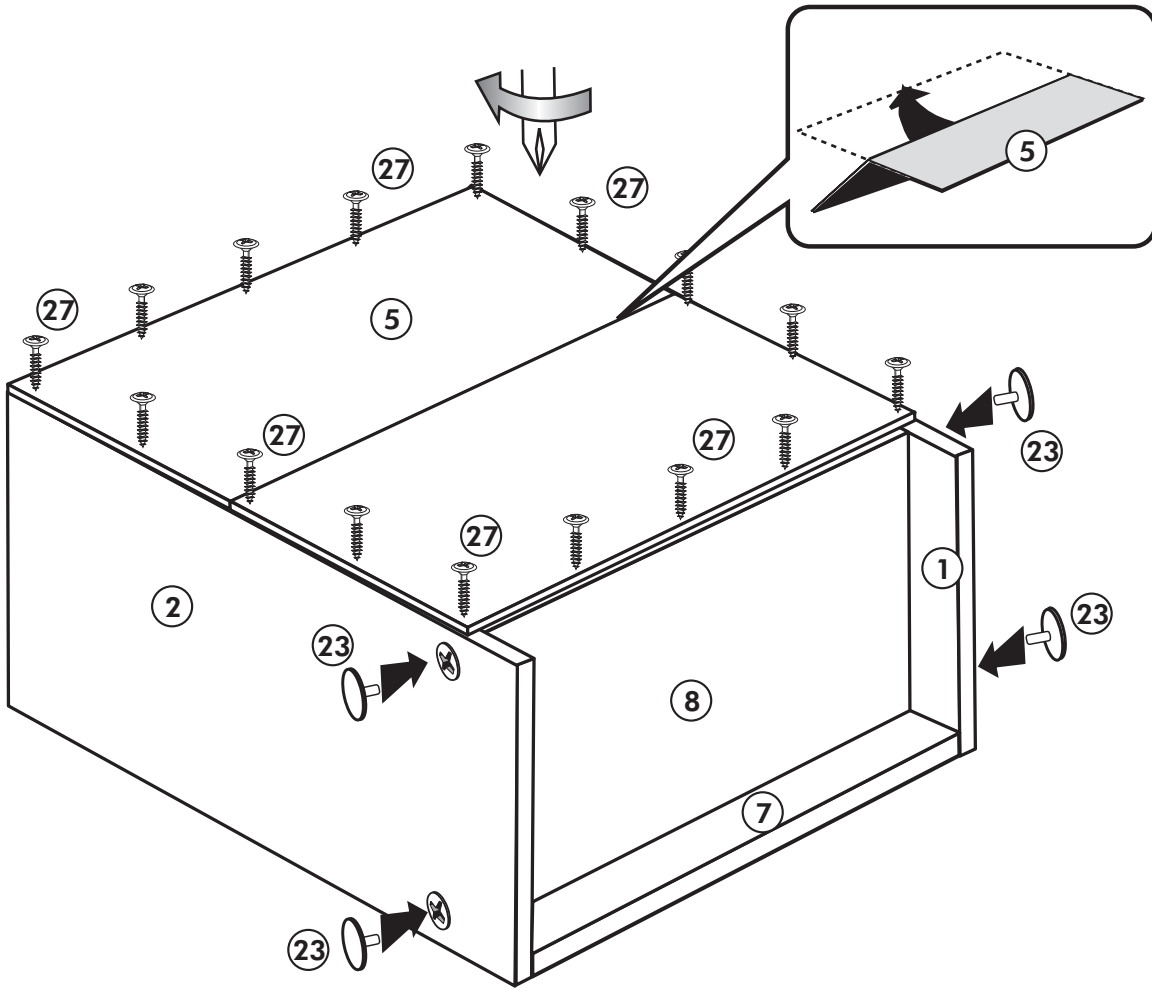

Unterschrank mit APL

Nr. 019 Rev.01

63 4x 8 x 30	90 6x	91 4x	78 3x links	79 3x rechts	22 4x	36 56x 3,5 x 16
23 4x	21 3x	27 24x 3,0 x 20	70 1x LEIM GLUE	106 4x 4,0 x 30	26 6x 4 x 30 M4	

1

<p>79</p>  <p>3x rechts</p>	<p>78</p>  <p>3x links</p>	<p>36</p> <p>3,5 x 16</p>  <p>18x</p>
		<p>63</p> <p>8 x 30</p>  <p>4x</p>

2

<p>22</p>  <p>4x</p>
<p>70</p>  <p>1x</p>

3

27		3,0 x 20
24x		
23		
4x		

4 2x

26		4,0 x 30 M4
4x		
36		3,5 x 16
8x		
90		
4x		
91		
4x		
21		
2x		

5

<p>(26)  4,0 x 30 M4</p> <p>2x</p>	<p>(36)  3,5 x 16</p> <p>4x</p>
<p>(90) </p> <p>2x</p>	<p>(21) </p> <p>1x</p>