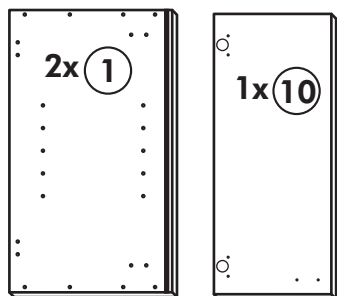

# Eckhängeschrank

Nr. 105 Rev.00

<b>68</b> 2x 	<b>23</b> 8x Ø 3 
<b>28</b> 4x Ø 10 	<b>27</b> 28x 3,0 x 20 
<b>34</b> 5x 	<b>26</b> 2x 4,0 x 30 M4 
<b>15</b> 1x 	<b>16</b> 1x 
<b>69</b> 2x 	<b>77</b> 4x 
<b>72</b> 4x 	<b>21</b> 1x 
<b>22</b> 8x 	