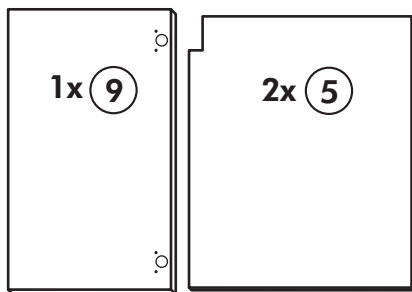

# Eckhängeschrank

Nr. 105 Rev.00

<b>68</b> 2x 	<b>23</b> 8x Ø 3 
<b>28</b> 4x Ø 10 	<b>27</b> 28x 3,0 x 20 
<b>34</b> 5x 	<b>26</b> 2x 4,0 x 30 M4 
<b>15</b> 1x 	<b>16</b> 1x 
<b>69</b> 2x 	<b>77</b> 4x 
<b>72</b> 4x 	<b>21</b> 1x 
<b>22</b> 8x 	