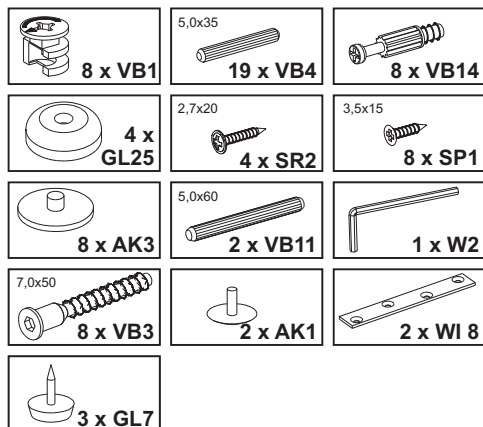

Montageanleitung
Assembly instruction
Instructions de montage
Instrucciones de montaje
Istruzioni per il montaggio
Руководство по монтажу
Instrukcja montażu
Montážní návod
Návod na montáž
Szerelési utasítás
Инструкция за монтаж
Kurulum Talimatları
Navodilo za montažo
Montagehandleiding
A s e n n u s o h j e
Upute o montaži
Instrucțiuni de montaj
Monteringsveiledning

إرشادات التركيب

Monteringsvejledning
Instruções de montagem
Monteringsanvisning

Beschläge / fittings / Ferrures pour meubles / Herrajes / Guarnizioni / Крепления / Okucia / Kování /Kovanie / Vasalások / обков / Parçaları /okovje / Hang- en sluitwerk / helat / Oblo-ge / armături, balamale / Beslag / بعض التركيبات / Beslag / Guarnições / Beslag

8 x VB1

5,0x35
15 x VB4

C

D

E

7,0x50
6 x VB3

W2

F