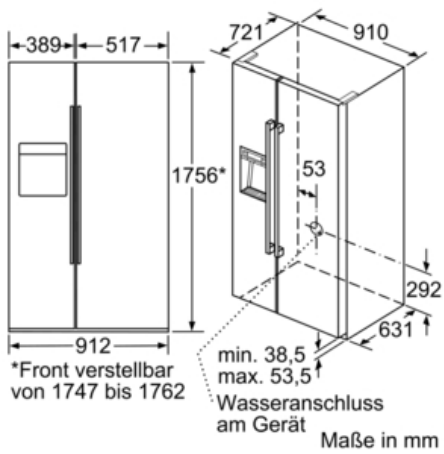

Serie | 6 Side-by-Side
KAD92HI30

A++

Technische Daten

Bauform :	Standgerät
Dekorrahmen/ - platte :	Nicht möglich
Höhe (mm) :	1756
Gerätebreite (mm) :	910
Gerätetiefe (mm) :	725
Nischenmaße (mm) :	x x
Nettogewicht (kg) :	163,0
Anschlusswert (W) :	190
Absicherung (A) :	10
Türanschlag :	links und rechts
Spannung (V) :	220-240
Frequenz (Hz) :	50
Approbationszertifikate :	VDE
Länge Anschlusskabel (cm) :	240
Lagerung bei Stromausfall (h) :	12
Anzahl Verdichter :	1
Anzahl unabhängiger Kühlkreisläufe :	2
Innenlüfter :	Ja
Scharniere wechselbar :	Nein
Anzahl verstellbarer Ablagen-Kühlteil (Stck) :	3
Flaschenregale :	Ja
EAN-Nummer :	4242002901305
Marke :	Bosch
Internationale Bestellbezeichnung :	KAD92HI30
Energieeffizienzklasse - neu (2010/30/EC) :	A++
Jährlicher Energieverbrauch (kWh/annum) - neu (2010/30/EC) :	348
Nettofassungsvermögen Kühlteil (l) - neu (2010/30/EC) :	368
Nettofassungsvermögen Gefrierenteil (l) - neu (2010/30/EC) :	173
Frostfree System :	Kühlschrank und Gefriergeräte
Lagerzeit bei Störung (h) :	12
Gefrierleistung (kg/24h) - neu (2010/30/EC) :	12
Klimaklasse :	SN-T
Schallleistung (dB(A) re 1 pW) :	42
Art der Installation :	nicht zutreffend

Zubehör

1 x Kälteakku
 1 x Anschluss Schlauch
 1 x Eierablage

4 242002 901305

Sonderzubehör

FIZ50000 : Wasserfilter
 KSZ63000 : Wasserschlauchverlängerung

Serie | 6 Side-by-Side

KAD92HI30

- Set-VIB Home Connect Kombination bestehend aus
KAD92AI30 + KSZ10HC00 (WiFi Dongle)

Serie | 6 Side-by-Side

KAD92HI30

x_1 (Möbeltiefe)	a	b
600	39	39
650	39	53
700	39	85
x_2 (Wand)	105	330

Maße in mm