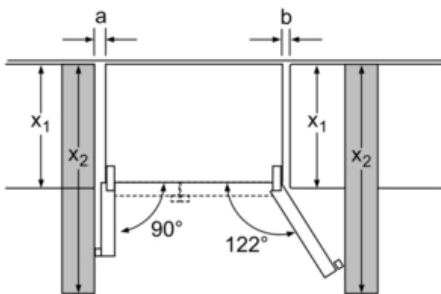

Serie | 6 Side-by-Side
KAD92HI30

A++

Technische Daten

Bauform :	Standgerät
Dekorrahmen/ - platte :	Nicht möglich
Höhe (mm) :	1756
Gerätebreite (mm) :	910
Gerätetiefe (mm) :	725
Nischenmaße (mm) :	x x
Nettogewicht (kg) :	163,0
Anschlusswert (W) :	190
Absicherung (A) :	10
Türanschlag :	links und rechts
Spannung (V) :	220-240
Frequenz (Hz) :	50
Approbationszertifikate :	VDE
Länge Anschlusskabel (cm) :	240
Lagerung bei Stromausfall (h) :	12
Anzahl Verdichter :	1
Anzahl unabhängiger Kühlkreisläufe :	2
Innenlüfter :	Ja
Scharniere wechselbar :	Nein
Anzahl verstellbarer Ablagen-Kühlteil (Stck) :	3
Flaschenregale :	Ja
EAN-Nummer :	4242002901305
Marke :	Bosch
Internationale Bestellbezeichnung :	KAD92HI30
Energieeffizienzklasse - neu (2010/30/EC) :	A++
Jährlicher Energieverbrauch (kWh/annum) - neu (2010/30/EC) :	348
Nettofassungsvermögen Kühlteil (l) - neu (2010/30/EC) :	368
Nettofassungsvermögen Gefrierenteil (l) - neu (2010/30/EC) :	173
Frostfree System :	Kühlschrank und Gefriergeräte
Lagerzeit bei Störung (h) :	12
Gefrierleistung (kg/24h) - neu (2010/30/EC) :	12
Klimaklasse :	SN-T
Schallleistung (dB(A) re 1 pW) :	42
Art der Installation :	nicht zutreffend

Serie | 6 Side-by-Side

KAD92HI30

x_1 (Möbeltiefe)	a	b
600	39	39
650	39	53
700	39	85
x_2 (Wand)	105	330

Maße in mm