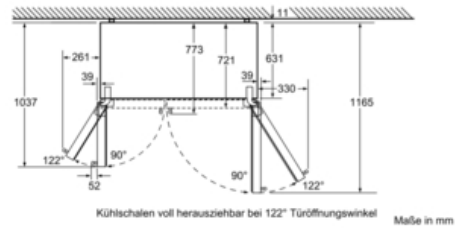

Serie | 6 Side-by-Side
KAD92HI30

A++

Technische Daten

Bauform :	Standgerät
Dekorrahmen/ - platte :	Nicht möglich
Höhe (mm) :	1756
Gerätebreite (mm) :	910
Gerätetiefe (mm) :	725
Nischenmaße (mm) :	x x
Nettogewicht (kg) :	163,0
Anschlusswert (W) :	190
Absicherung (A) :	10
Türanschlag :	links und rechts
Spannung (V) :	220-240
Frequenz (Hz) :	50
Approbationszertifikate :	VDE
Länge Anschlusskabel (cm) :	240
Lagerung bei Stromausfall (h) :	12
Anzahl Verdichter :	1
Anzahl unabhängiger Kühlkreisläufe :	2
Innenlüfter :	Ja
Scharniere wechselbar :	Nein
Anzahl verstellbarer Ablagen-Kühlteil (Stck) :	3
Flaschenregale :	Ja
EAN-Nummer :	4242002901305
Marke :	Bosch
Internationale Bestellbezeichnung :	KAD92HI30
Energieeffizienzklasse - neu (2010/30/EC) :	A++
Jährlicher Energieverbrauch (kWh/annum) - neu (2010/30/EC) :	348
Nettofassungsvermögen Kühlteil (l) - neu (2010/30/EC) :	368
Nettofassungsvermögen Gefrierenteil (l) - neu (2010/30/EC) :	173
Frostfree System :	Kühlschrank und Gefriergeräte
Lagerzeit bei Störung (h) :	12
Gefrierleistung (kg/24h) - neu (2010/30/EC) :	12
Klimaklasse :	SN-T
Schallleistung (dB(A) re 1 pW) :	42
Art der Installation :	nicht zutreffend

Serie | 6 Side-by-Side

KAD92HI30

x_1 (Möbeltiefe)	a	b
600	39	39
650	39	53
700	39	85
x_2 (Wand)	105	330

Maße in mm